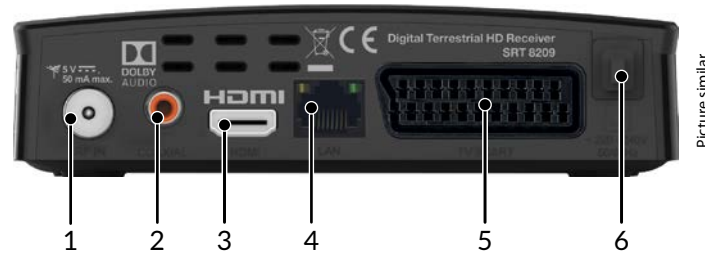

Ricevitore Digitale Terrestre ad Alta Definizione **SRT 8209**

- 30 timer evento con 3 diverse modalità (una volta, giornaliero, settimanale)
- Alta Definizione OSD
- Prenotazione eventi direttamente da EPG
- Televideo, sottotitoli DVB multilingua e supporto della traccia audio⁴
- 4 liste di preferiti per programmi TV e radio
- Funzione blocco parentale per menu e controllo rating del canale
- Menu multilingua sullo schermo (OSD)
- Opzioni di scansione canale (automatic e manual)
- Diverse opzioni di gestione dei canali: blocco, spostamento, cancellazione e rinomina
- Accensione con l'ultimo canale visualizzato
- Audio digitale attraverso uscita coassiale (S/PDIF) tramite connessione ad amplificatore audio
- Uscita video PAL/NTSC
- DVB-T2 compatibile, tuner UHF/VHF
- Alimentazione 5 V per antenna attiva
- Risparmio energetico in modalità standby
- **Connessioni:** RF IN, TV SCART, HDMI, S/PDIF coassiale, porta USB, RJ45 Ethernet

1. A seconda delle condizioni locali del segnale
2. Dolby Audio, Dolby Digital Plus, Dolby Digital e il simbolo doppia-D sono marchi registrati dei Dolby Laboratories.
3. I termini HDMI e HDMI High-Definition Multimedia Interface e il logo HDMI sono marchi o marchi registrati di HDMI Licensing Administrator, Inc. negli Stati Uniti e in altri paesi.
4. Disponibilità a seconda dell'emittente

1. Antenna
2. Amplificatore Audio Digitale
3. TV (HDMI)
4. Ethernet (RJ45)
5. TV (SCART)
6. Interruttore

Demodulatore:
Demodulatore: COFDM; 16 QAM/64 QAM; QPSK; 256QAM
Modalità di trasmissione: 2 K - 8 K

Decoder video:
Livello profilo: AVC/H.264HP@L4.1, MPEG-4 ASP supportato
Risoluzione video: 480i, 480p, 576i, 576p, 720p, 1080i, 1080p
Decodifica: PAL/NTSC
Rapporto Immagine: 4:3 Letterbox, 4:3 Pan & Scan, 16:9, Auto

Decoder audio:
Supporto audio: Dolby Digital Plus*/AC3/PCM
MPEG MusiCam Layer II
Frequenza di campionamento: 32, 44.1, 48 KHz
Modalità audio: Stereo, Mono

Tuner:
Front End: DVB-T2, UHF & VHF Tuner
Frequenza d'ingresso: 174 - 230 MHz (VHF) & 470 - 790 MHz (UHF)
Livello segnale d'ingresso: -20 ~ -82 dBm

Memoria e Sistema:
Memoria Flash: 4 MB
SDRAM: 64 MB

Connettori:
RF IN - IEC Femmina
HDMI
RJ 45 Ethernet
TV SCART (CVBS, Audio L&R)
S/PDIF (coassiale)
USB 2.0 port: 5 V/500 mA (max.) supportati

Dati generali:
Tensione di alimentazione: 220 - 240 V AC (SMPS), 50/60 Hz
Consumo: 4 W (typ.), 8 W (max)
Consumo in standby: <0.50 W
Temperatura di lavoro: 0 ~ +40° C
Temperatura di immagazzinamento: -25 ~ +60° C
Umidità di lavoro: 10 ~ 85%, RH, Non-condensing
Dimensioni (LxPxA) in mm: 152 x 112 x 38
Peso: 0.22 kg

*Dolby Digital Plus, Dolby Audio, Dolby Digital e il simbolo doppia-D sono marchi registrati dei Dolby Laboratories.

SRT 8209 EAN: 9120072371059

SERVICE CENTER	
AT	support_at@strong.tv 0820 400 150 (€ 0,12/Min. Intern. Festnetz)
DE	support_de@strong.tv 0180 501 49 91 (€ 0,14/Min. deutsches Festnetz) (€ 0,42/Min. max. Mobilfunknetz)
BG	support_bg@strong.tv +359 32 634451
CEE	support_hu@strong.tv +36 1 445 26 10
IT	support_it@strong.tv 199 404 032 Da rete fissa 24,8 cent. al min. 12,5 cent. scatto alla risposta. Da rete mobile max 49 cent. al min. 15,6 cent. scatto alla risposta.
NL	support_nl@strong.tv
PL	support_pl@strong.tv 801 702 017
UA	support_ua@strong.tv +380 (44) 228 24 73
DK	support_dk@strong.tv
FR	support_fr@strong.tv 0826 029 928 (€ 0,15 par mn, poste fixe en France)