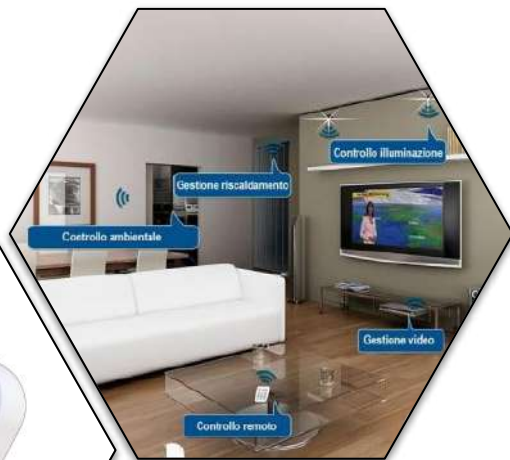

Mail: dir.com@inklcloud.es

HomCloud - Smart Home - IoT

www.homcloud.com

Controla la casa con un smartphone desde donde quiera y cuando quieras.

Con **HomCloud** puedes transformar tu hogar tradicional en uno inteligente, ahorrando en las facturas y creando nuevas soluciones para administrar luces, enchufes y electrodomésticos. Gracias a la red Wi-Fi, los distintos dispositivos se comunican entre sí, sin cables.

HOMCLOUD 

Be Smart! It's easy!

¿Por qué una casa inteligente?

HOMECLOUD^{Wi-Fi}
Be Smart! It's easy!

App HomCloud

Controla luces, enchufes y electrodomésticos en su hogar con una sola aplicación.
(Android e iOS)